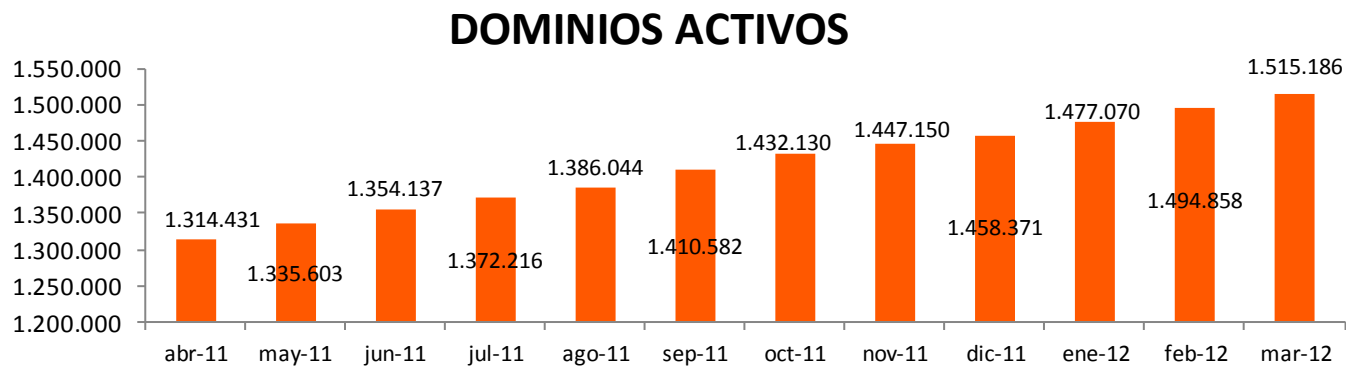

Fuente: Red.es

2.2.1- Evolución histórica de dominios activos

Dominios Activos

FECHA	Dominios Activos
1997	7.219
1998	12.887
1999	18.859
2000	29.590
2001	35.570
2002	43.476
2003	71.158
2004	85.309
2005	298.600
2006	507.874
2007	805.327
2008	1.082.757
2009	1.207.832
2010	1.247.978
2011	1.458.371
mar-12	1.515.186

Fuente: Red.es

2.2.2- Evolución anual de dominios activos

FECHA	DOMINIOS ACTIVOS
abr-11	1.314.431
may-11	1.335.603
jun-11	1.354.137
jul-11	1.372.216
ago-11	1.386.044
sep-11	1.410.582
oct-11	1.432.130
nov-11	1.447.150
dic-11	1.458.371
ene-12	1.477.070
feb-12	1.494.858
mar-12	1.515.186