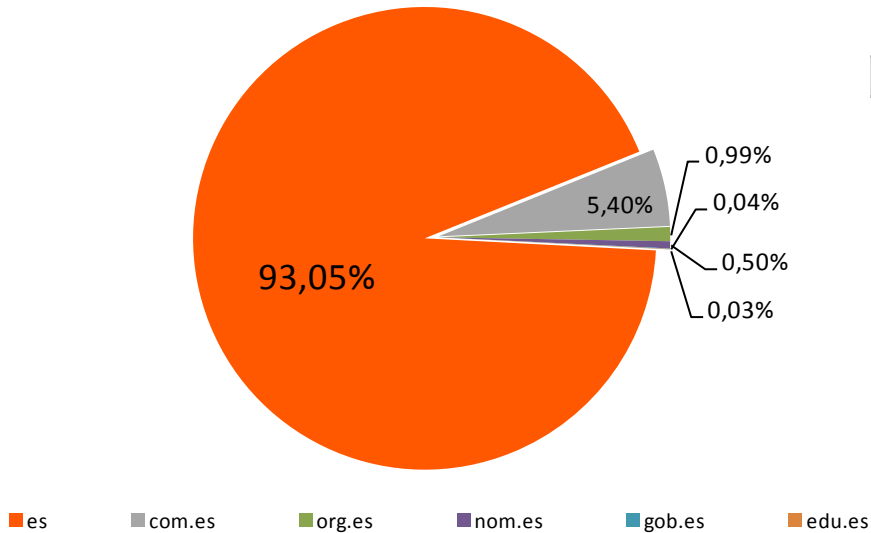

2.1- Composición del .es

Nº de dominios

Composición del dominio .es

TLD	Nº de dominios
es	1.403.114
com.es	81.399
org.es	14.866
nom.es	7.544
gob.es	546
edu.es	442
Total	1.507.911*

*La diferencia del número de total de “.es” respecto al resto del informe es causada por la fecha de obtención de los datos

Fuente: Red.es