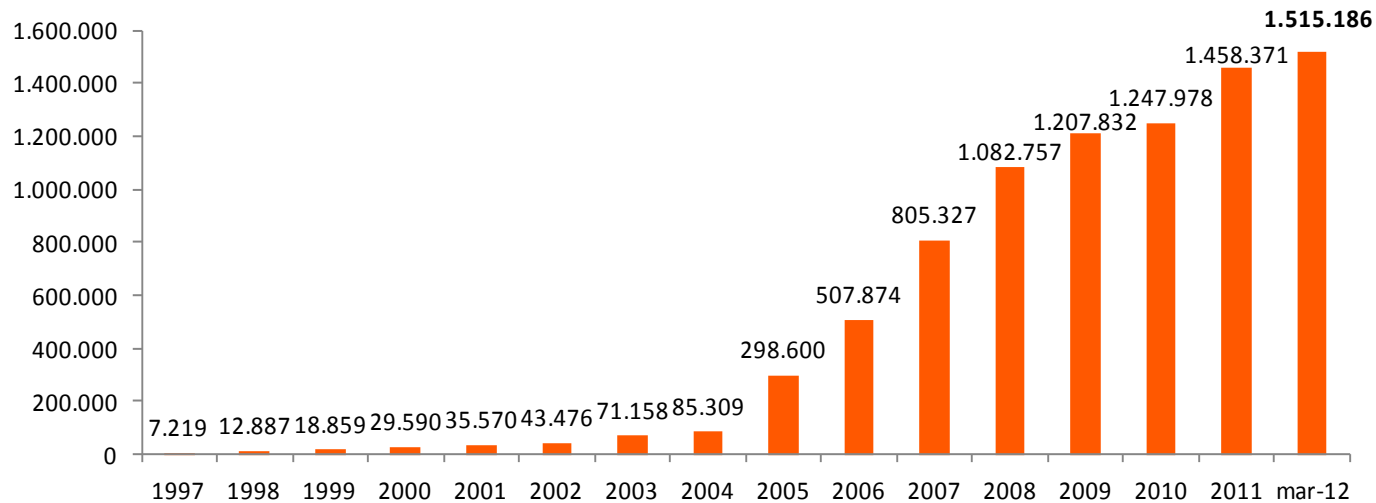

Nº de dominios

Composición del dominio .es

TLD	Nº de dominios
es	1.403.114
com.es	81.399
org.es	14.866
nom.es	7.544
gob.es	546
edu.es	442
Total	1.507.911*

*La diferencia del número de total de “.es” respecto al resto del informe es causada por la fecha de obtención de los datos

Fuente: Red.es

2.2.1- Evolución histórica de dominios activos

Dominios Activos

FECHA	Dominios Activos
1997	7.219
1998	12.887
1999	18.859
2000	29.590
2001	35.570
2002	43.476
2003	71.158
2004	85.309
2005	298.600
2006	507.874
2007	805.327
2008	1.082.757
2009	1.207.832
2010	1.247.978
2011	1.458.371
mar-12	1.515.186

Fuente: Red.es

2.2.2- Evolución anual de dominios activos

FECHA	DOMINIOS ACTIVOS
abr-11	1.314.431
may-11	1.335.603
jun-11	1.354.137
jul-11	1.372.216
ago-11	1.386.044
sep-11	1.410.582
oct-11	1.432.130
nov-11	1.447.150
dic-11	1.458.371
ene-12	1.477.070
feb-12	1.494.858
mar-12	1.515.186