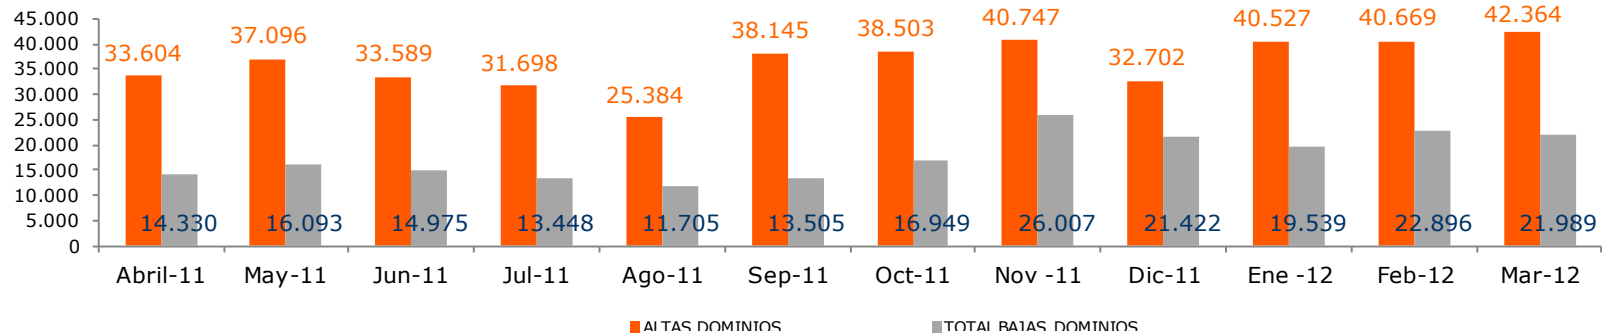

Fuente: Red.es

2.2.1- Evolución histórica de dominios activos

Dominios Activos

FECHA	Dominios Activos
1997	7.219
1998	12.887
1999	18.859
2000	29.590
2001	35.570
2002	43.476
2003	71.158
2004	85.309
2005	298.600
2006	507.874
2007	805.327
2008	1.082.757
2009	1.207.832
2010	1.247.978
2011	1.458.371
mar-12	1.515.186

Fuente: Red.es

2.2.2- Evolución anual de dominios activos

FECHA	DOMINIOS ACTIVOS
abr-11	1.314.431
may-11	1.335.603
jun-11	1.354.137
jul-11	1.372.216
ago-11	1.386.044
sep-11	1.410.582
oct-11	1.432.130
nov-11	1.447.150
dic-11	1.458.371
ene-12	1.477.070
feb-12	1.494.858
mar-12	1.515.186

Fuente: Red.es

2.3-Altas y bajas de dominios

FECHA	ALTAS DOMINIOS	TOTAL BAJAS DOMINIOS	BAJAS DOMINIOS	NO RENOVADOS
Abril-11	33.604	14.330	355	13.975
May-11	37.096	16.093	296	15.797
Jun-11	33.589	14.975	337	14.638
Jul-11	31.698	13.448	219	13.229
Ago-11	25.384	11.705	211	11.494
Sep-11	38.145	13.505	333	13.172
Oct-11	38.503	16.949	357	16.592
Nov -11	40.747	26.007	294	25.713
Dic-11	32.702	21.422	578	20.844
Ene -12	40.527	19.539	775	18.764
Feb-12	40.669	22.896	525	22.371
Mar-12	42.364	21.989	345	21.644
		Total bajas = bajas + No renovados		