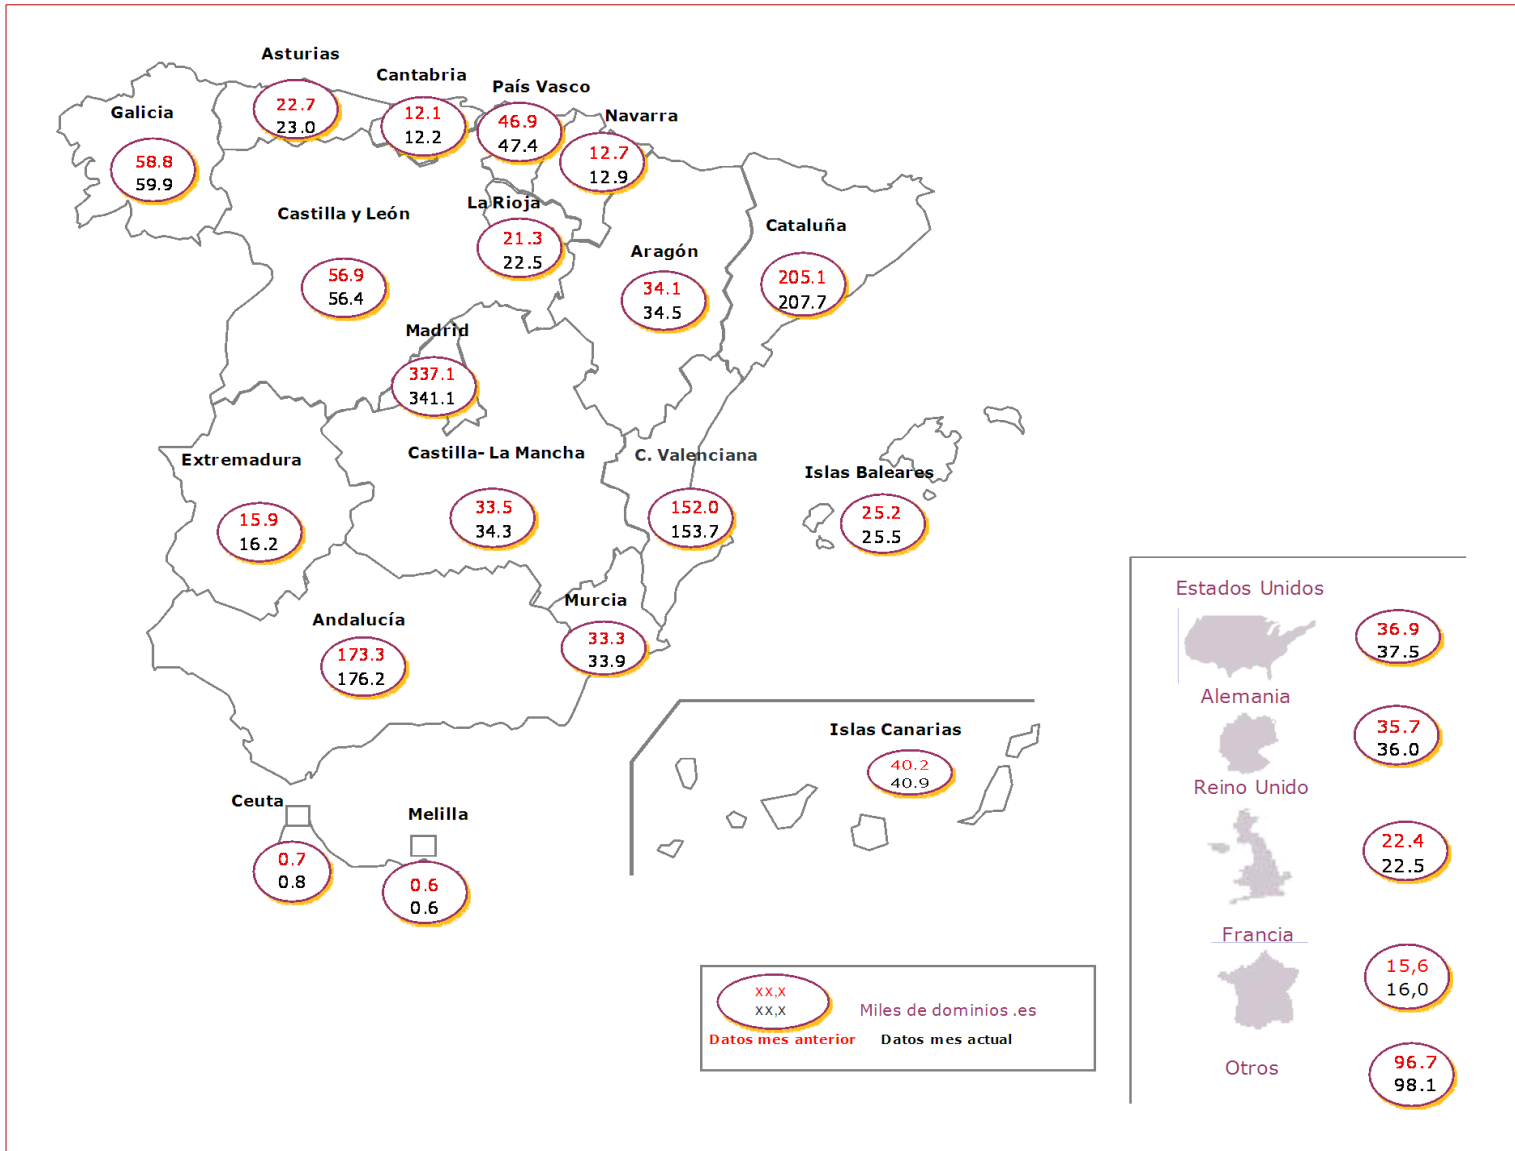

2.4- Distribución geográfica

Fuente: Red.es