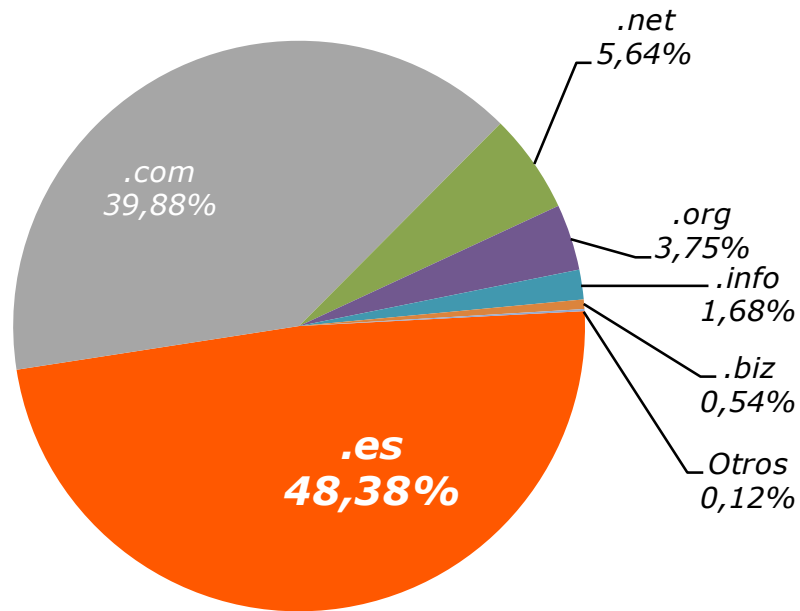

Estadísticas del dominio “.es”

Marzo de 2012

Abril 2012

1-	Distribución de dominios en España.....	3
2-	Dominios “.es”	
2.1-	Composición del “.es”.....	4
2.2-	Evolución:	
2.2.1-	Histórica de los dominios.....	5
2.2.2-	Anual (12 meses).....	6
2.3-	Altas y bajas de dominios.....	7
2.4-	Distribución geográfica.....	8

1- Distribución de los dominios en España

Domínio	Número
.es	1.515.186
.com	1.248.990
.net	176.698
.org	117.429
.info	52.677
.biz	16.893
Otros	3.653

Total 3.131.526

Fuente: Red.es y WebHosting

2.1- Composición del .es

Fuente: Red.es

2.2.1- Evolución histórica de dominios activos

Dominios Activos

FECHA	Dominios Activos
1997	7.219
1998	12.887
1999	18.859
2000	29.590
2001	35.570
2002	43.476
2003	71.158
2004	85.309
2005	298.600
2006	507.874
2007	805.327
2008	1.082.757
2009	1.207.832
2010	1.247.978
2011	1.458.371
mar-12	1.515.186